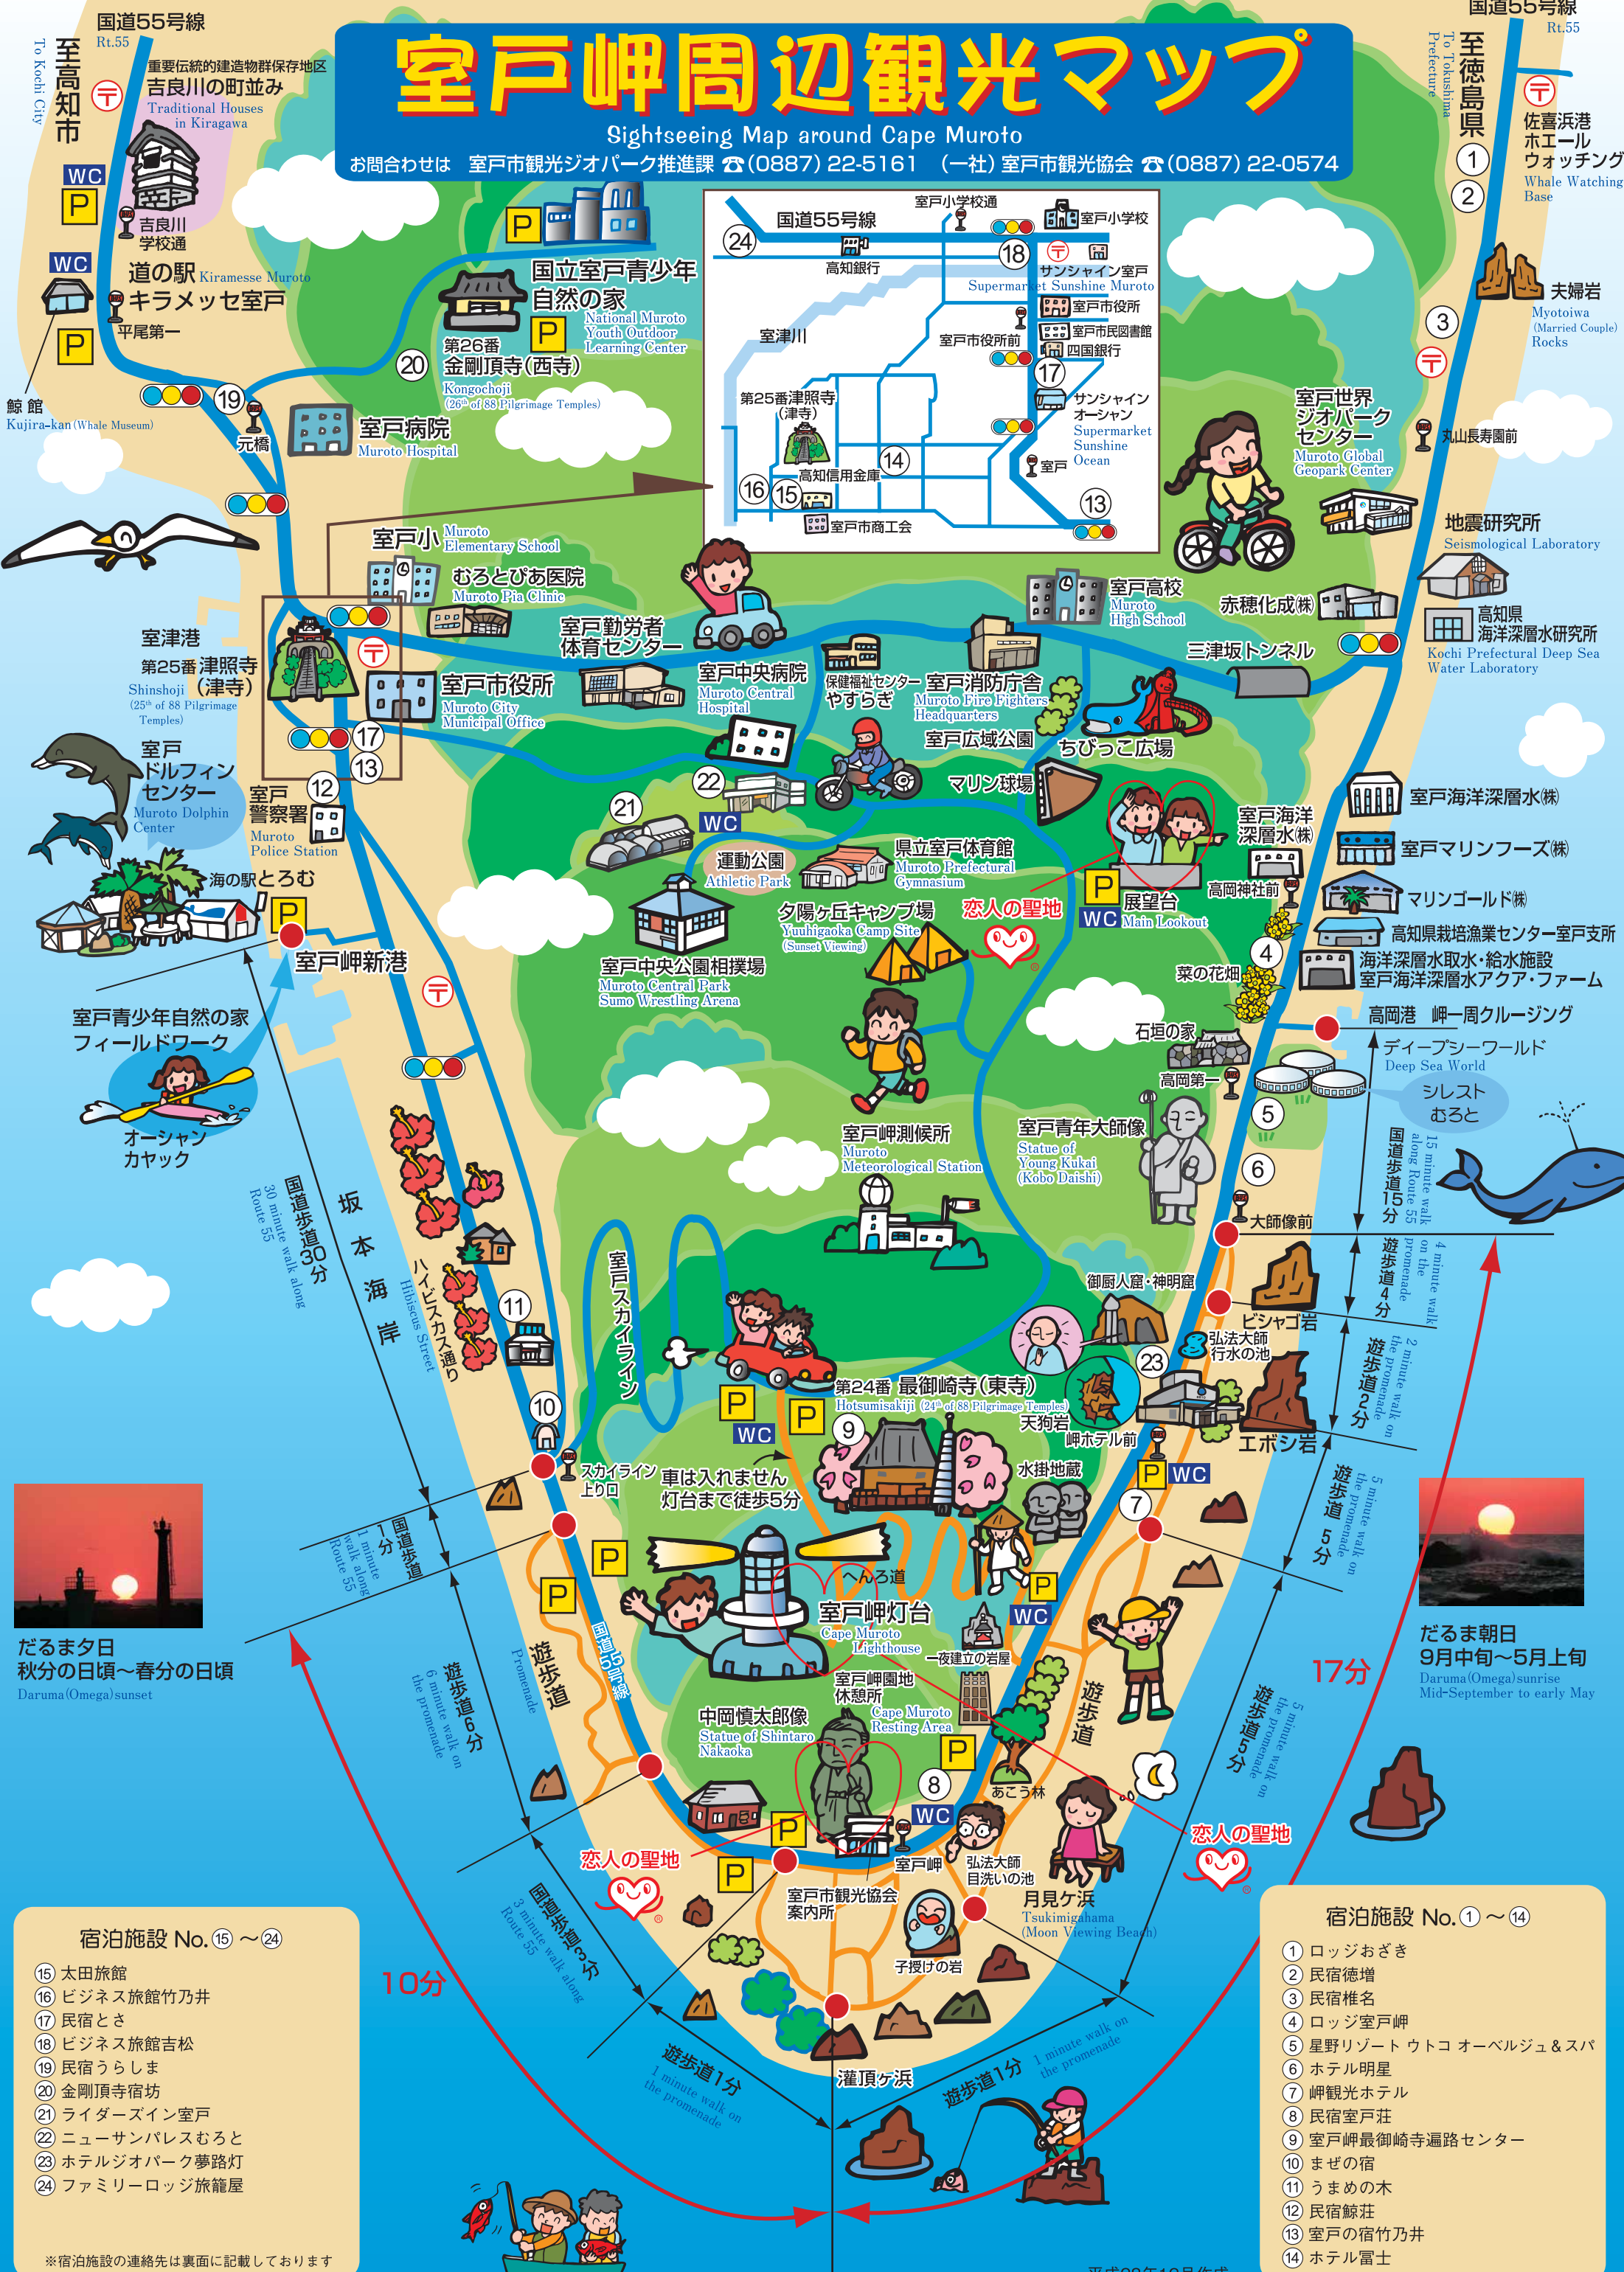

室戸岬周辺観光マップ

Sightseeing Map around Cape Muroto

お問い合わせは 室戸市観光ジオパーク推進課 ☎(0887) 22-5161 (一社) 室戸市観光協会 ☎(0887) 22-0574

- 宿泊施設 No. ⑮ ~ ⑳**
- ⑮ 太田旅館
 - ⑯ ビジネス旅館竹乃井
 - ⑰ 民宿とさ
 - ⑱ ビジネス旅館吉松
 - ⑲ 民宿うらしま
 - ⑳ 金剛頂寺宿坊
 - ㉑ ライダーズイン室戸
 - ㉒ ニューサンパレスむろと
 - ㉓ ホテルジオパーク夢路灯
 - ㉔ ファミリーロッジ旅籠屋
- ※宿泊施設の連絡先は裏面に記載しております

- 宿泊施設 No. ① ~ ⑭**
- ① ロッジおざき
 - ② 民宿徳増
 - ③ 民宿椎名
 - ④ ロッジ室戸岬
 - ⑤ 星野リゾートウトコ オーベルジュ&スパ
 - ⑥ ホテル明星
 - ⑦ 岬観光ホテル
 - ⑧ 民宿室戸荘
 - ⑨ 室戸岬最御崎寺遍路センター
 - ⑩ まぜの宿
 - ⑪ うまめの木
 - ⑫ 民宿鯨荘
 - ⑬ 室戸の宿竹乃井
 - ⑭ ホテル富士