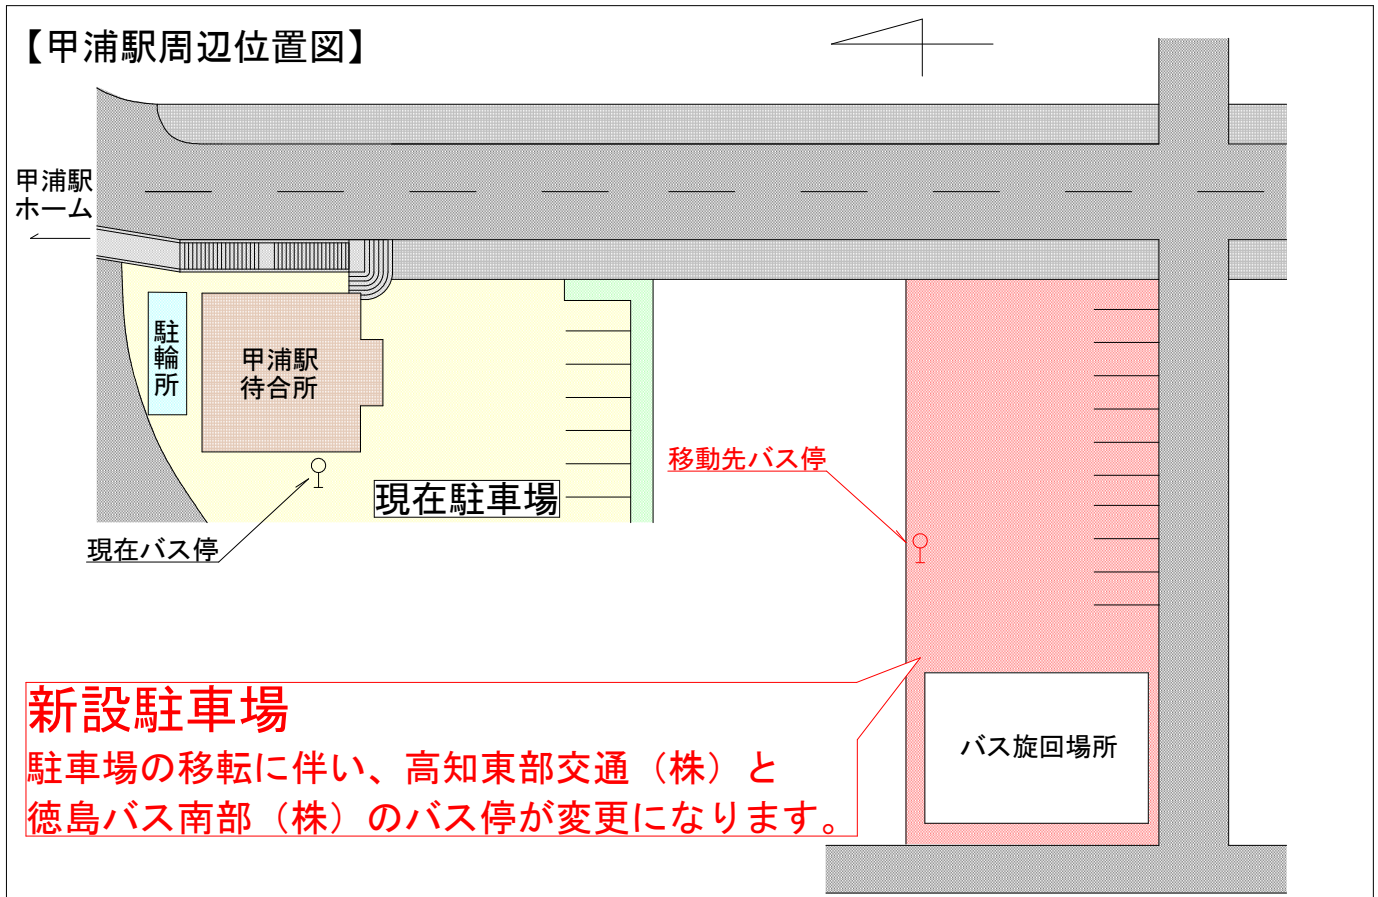

甲浦駅駐車場及びバス停が変わります。

平素から阿佐東線をご愛用くださり、誠にありがとうございます。

弊社が推進しております「DMV（デュアル・モード・ビークル）導入事業」における甲浦駅の駅舎改築工事に伴い、駐車場及びバス停を次のとおり移転いたします。ご利用の方々並びに周辺住民の皆様には、大変ご迷惑をおかけしますが、御理解のほどよろしくお願いいたします。

阿佐海岸鉄道株式会社

【甲浦駅駐車場・バス停の移転について】

移転日：平成31年1月10日（木）

移転先：甲浦駅待合所より南へ50mほどのところ

※詳細は下記位置図をご参照ください。

その他：鉄道と路線バスとの乗り継ぎには充分ご注意ください。

駅待合所は、利用可能ですが、1月下旬頃に『仮設待合所』へ切り替える予定です。

〈問合せ先〉

阿佐海岸鉄道株式会社 宍喰駅
Tel. 0884-76-3700

東洋町 総務課
Tel. 0887-29-3111

【甲浦駅周辺位置図】

路線バスとの乗継案内

徳島方面

高知東部交通		阿佐東線			JR牟岐線		
安芸営業所 (発)	室戸岬 (発)	甲浦駅 (着)	甲浦駅 (発)	宍喰駅 (発)	海部駅 (着)	海部駅 (発)	徳島駅 (着)
-	6:37	7:26	7:57	8:01	8:08	8:12	10:40
6:39	8:07	8:57	9:29	9:33	9:40	9:44	11:21
8:16	9:51	10:41	10:42	10:46	(止)		
			11:45	11:49	11:56	12:00	14:08
10:26	12:01	12:51	13:29	13:33	13:40	13:44	16:03
12:56	14:31	15:21	15:32	15:36	15:43	15:47	18:19
15:11	16:46	17:36	18:13	18:17	18:24	18:28	21:03
17:57	19:32	20:22	20:49	20:53	21:00	21:15	-

甲浦方面

JR牟岐線		阿佐東線			高知東部交通		
徳島駅 (発)	海部駅 (着)	海部駅 (発)	宍喰駅 (発)	甲浦駅 (着)	甲浦駅 (発)	室戸岬 (発)	安芸営業所 (着)
-	6:31	6:39	6:46	6:50	7:14	8:04	9:39
-	7:20	7:30	7:37	7:41	7:44	8:34	10:09
6:47	9:09	9:13	9:20	9:24	9:59	10:49	12:24
8:47	10:23	10:27	10:34	10:38	11:34	12:24	13:59
11:39	13:37	13:45	13:52	13:56	13:59	14:49	16:24
14:24	16:20	16:29	16:36	16:40	16:41	17:31	19:02
15:31	17:54	17:58	18:05	18:09	18:14	19:04	20:31

※赤字の便は、土日祝日運休